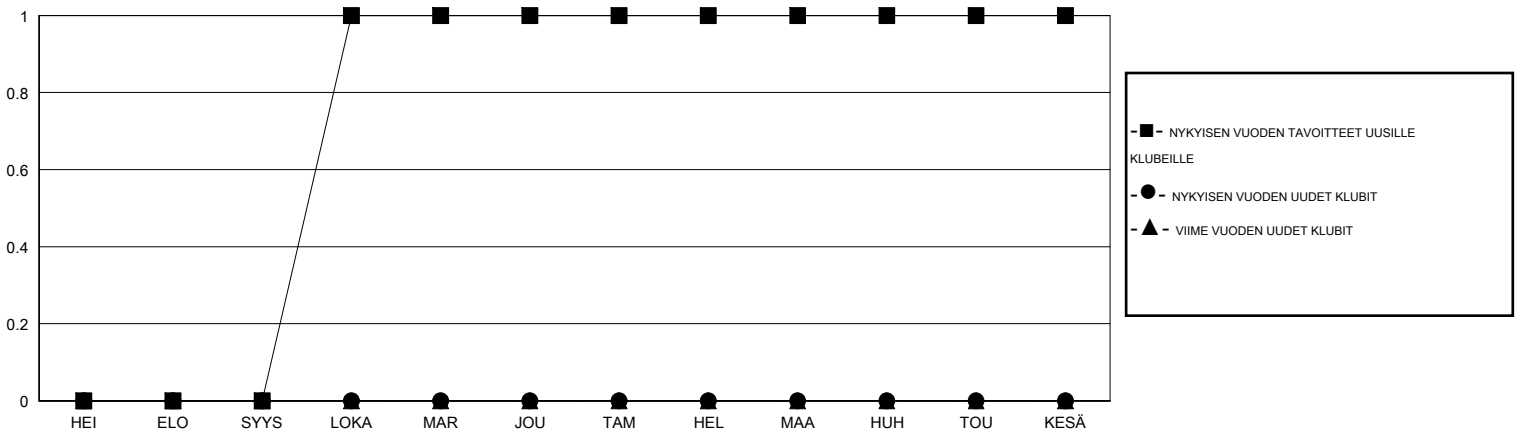

MONTHLY MEMBERSHIP PROGRESS REPORT

District 107 G

Results as of: 7/31/2019

GMT:

SIJAINI FINLAND

GMT VAALIPIIRI

Klubit				jäsenä			
TULOKSET 2019-2020				TULOKSET 2019-2020			
NELJÄNNES	UUDEN KLUBIN TAVOITE	UUDET KLUBIT	LOPETETUT KLUBIT	NELJÄNNES	JÄSENKASVUN NETTOTAVOITE	TOTEUTUNUT JÄSENKASVU	POISTETUT JÄSENET (mukaan lukien siirrot)
HEI/ELO/SYYS	0	0	0	HEI/ELO/SYYS	20	1	2
LOKA/MAR/JOU	1	0	0	LOKA/MAR/JOU	20	0	0
TAM/HEL/MAA	0	0	0	TAM/HEL/MAA	20	0	0
HUH/TOU/KESÄ	0	0	0	HUH/TOU/KESÄ	20	0	0

TAVOITTEET JA UUDET KLUBIT, KUMULATIIVINEN

TAVOITTEET JA JÄSENET, KUMULATIIVINEN

LAKKAUTETUT KLUBIT: 0

1 CLUBS OF 60 LISÄNNYT YHDEN TAI USEAMMAN UUTTA JÄSENTÄ

SUKUPUOLIJAKAUMA

MIES 1,101 (86.35%)
NAINEN 174 (13.65%)