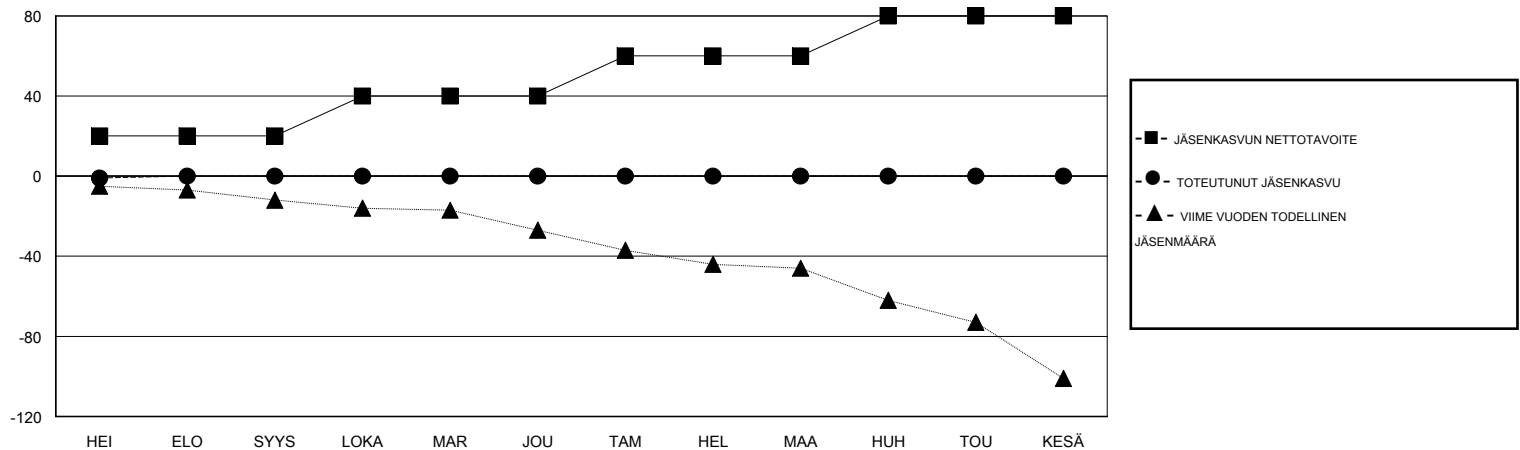

MONTHLY MEMBERSHIP PROGRESS REPORT

District 107 G

Results as of: 7/31/2019

GMT:

SIJAINI FINLAND

GMT VAALIPIIRI

Klubit				jäsenä			
TULOKSET 2019-2020				TULOKSET 2019-2020			
NELJÄNNES	UUDEN KLUBIN TAVOITE	UUDET KLUBIT	LOPETETUT KLUBIT	NELJÄNNES	JÄSENKASVUN NETTOTAVOITE	TOTEUTUNUT JÄSENKASVU	POISTETUT JÄSENET (mukaan lukien siirrot)
HEI/ELO/SYYS	0	0	0	HEI/ELO/SYYS	20	1	2
LOKA/MAR/JOU	1	0	0	LOKA/MAR/JOU	20	0	0
TAM/HEL/MAA	0	0	0	TAM/HEL/MAA	20	0	0
HUH/TOU/KESÄ	0	0	0	HUH/TOU/KESÄ	20	0	0

TAVOITTEET JA UUDET KLUBIT, KUMULATIIVINEN

TAVOITTEET JA JÄSENET, KUMULATIIVINEN

LAKKAUTETUT KLUBIT: 0

1 CLUBS OF 60 LISÄNNYT YHDEN TAI USEAMMAN UUTTA JÄSENTÄ

SUKUPUOLIJAKAUMA

MIES 1,101 (86.35%)
NAINEN 174 (13.65%)